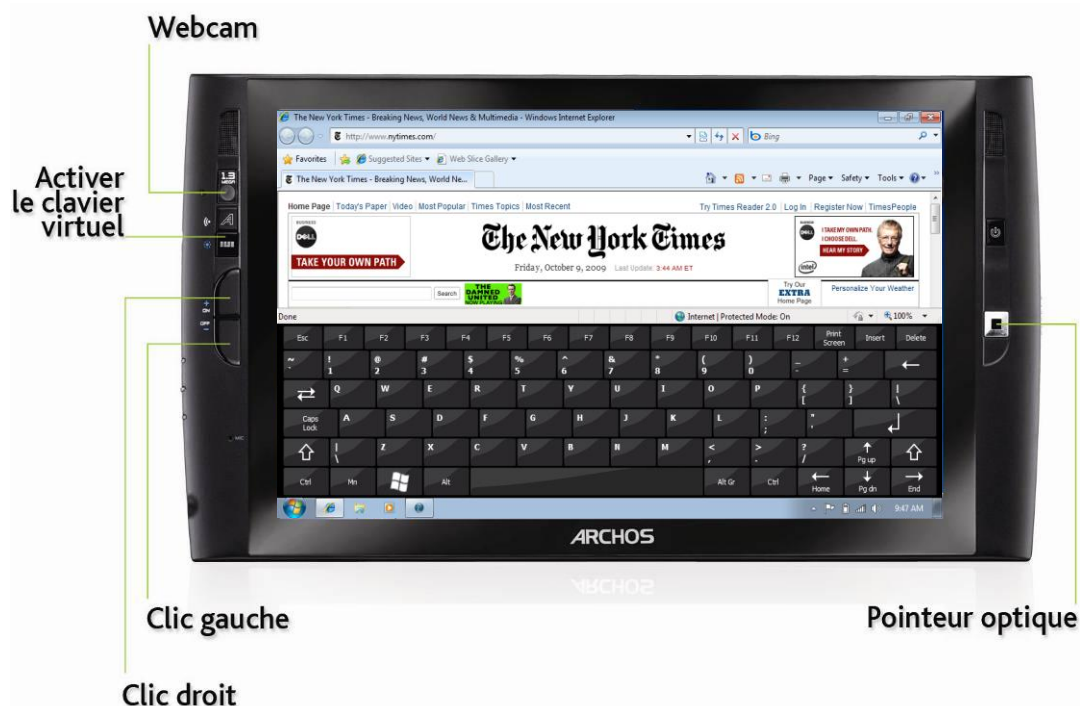

Entertainment *your way* ARCHOS

Conçu pour une mobilité maximum

Le plaisir de l'emmener partout avec soi

Finesse et légèreté sont les deux caractéristiques clés sur le marché de la mobilité. Avec seulement 1,7 cm d'épaisseur et un poids plume de moins de 800 grammes l'ARCHOS 9 s'impose définitivement comme le standard de l'ultra-portabilité dans l'univers des PC. Il est le compagnon idéal, toujours à portée de main à la maison ou à l'extérieur.

Navigation intuitive grâce à l'écran tactile

Le magnifique écran tactile de l'ARCHOS 9 vous offre une utilisation simple et efficace. Taper sur son large clavier virtuel deux mains est à la fois rapide et précis. Vous pouvez aussi opter pour la navigation à l'aide du pointeur optique et des boutons gauche/droite de la souris.

Un angle adapté à chaque utilisation

Quelque soit la façon dont vous utiliserez l'ARCHOS 9, il y a une position adaptée grâce à la béquille. Une position haute pour regarder de la vidéo, une position basse pour une utilisation PC.

Position PC

Position multimédia

Multimédia haute qualité en mobilité

L'ARCHOS 9 ce n'est pas seulement l'ultra-portabilité mais aussi la performance. Le dernier processeur Intel ATOM Z vous permet de regarder vos vidéos, même en full HD¹ (résolution 1080p). Stockez tout votre contenu multimédia sur le disque dur de 32 Go² et sur les 25 Go de mémoire virtuelle³. Avec l'ARCHOS 9, vous disposez d'un PC portable réellement performant.